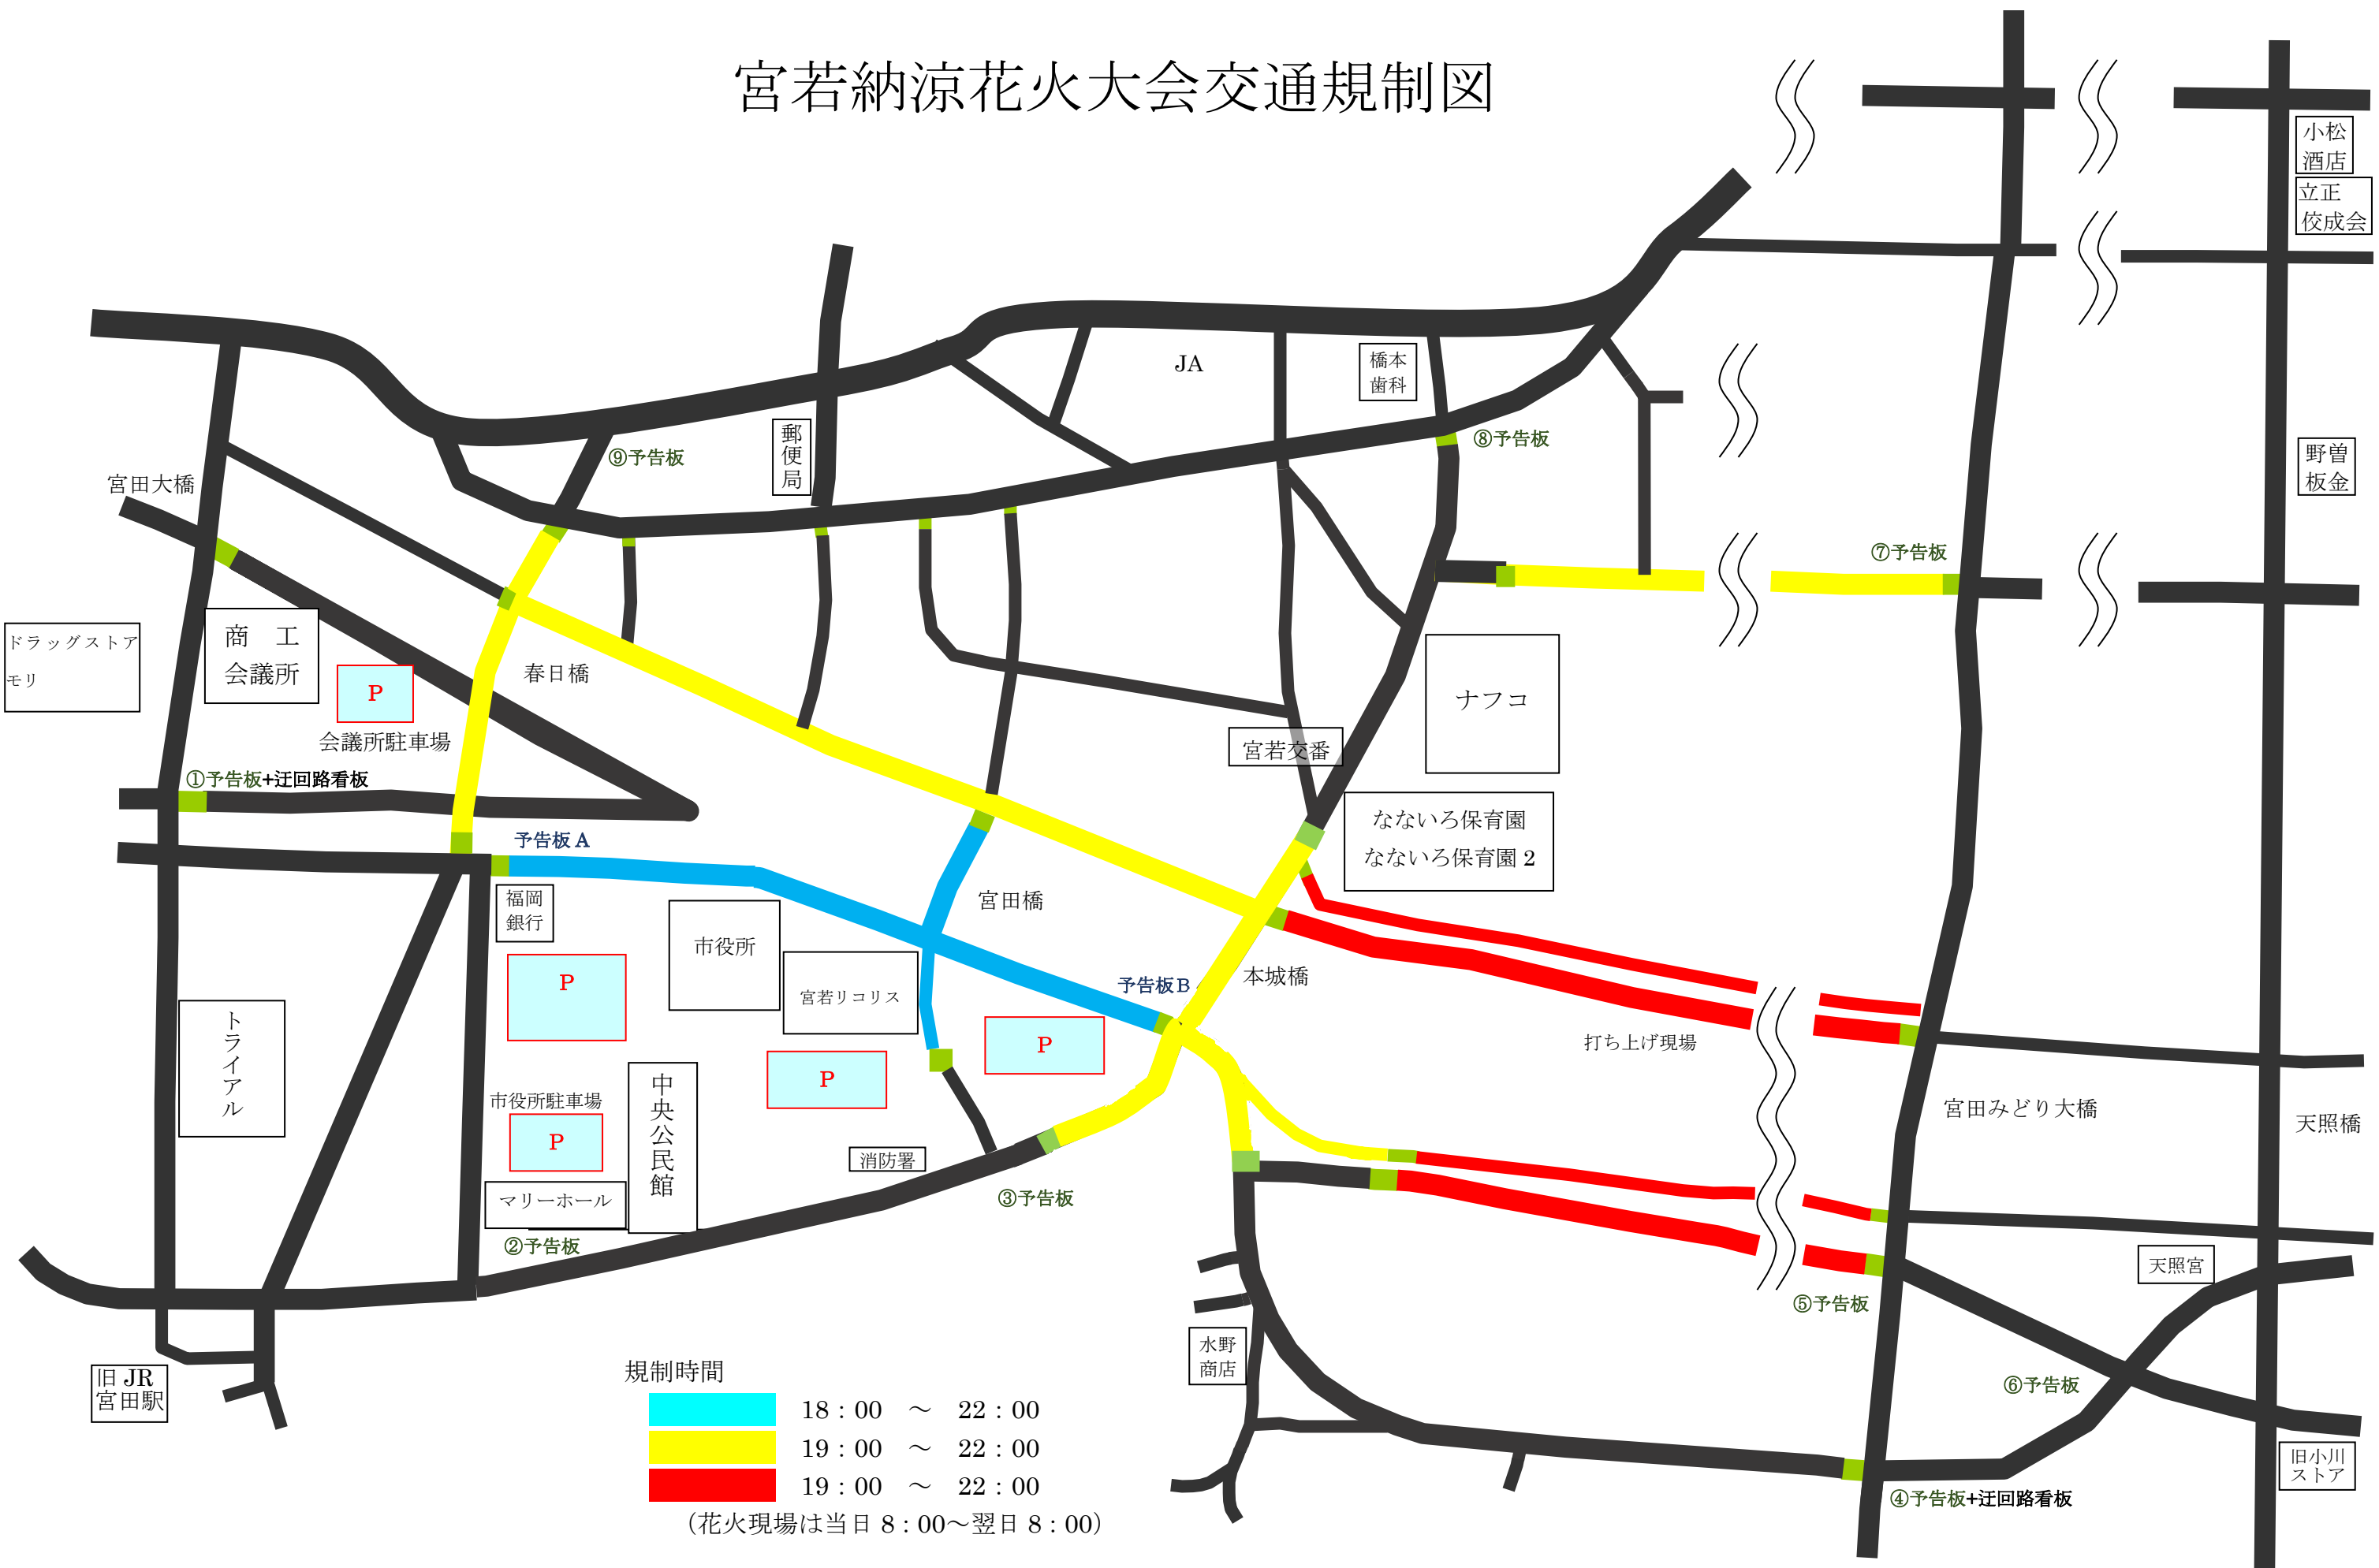

宮若納涼花火大会交通規制図

規制時間

| | |
|--|-------------------|
| | 18 : 00 ~ 22 : 00 |
| | 19 : 00 ~ 22 : 00 |
| | 19 : 00 ~ 22 : 00 |

(花火現場は当日 8 : 00 ~ 翌日 8 : 00)